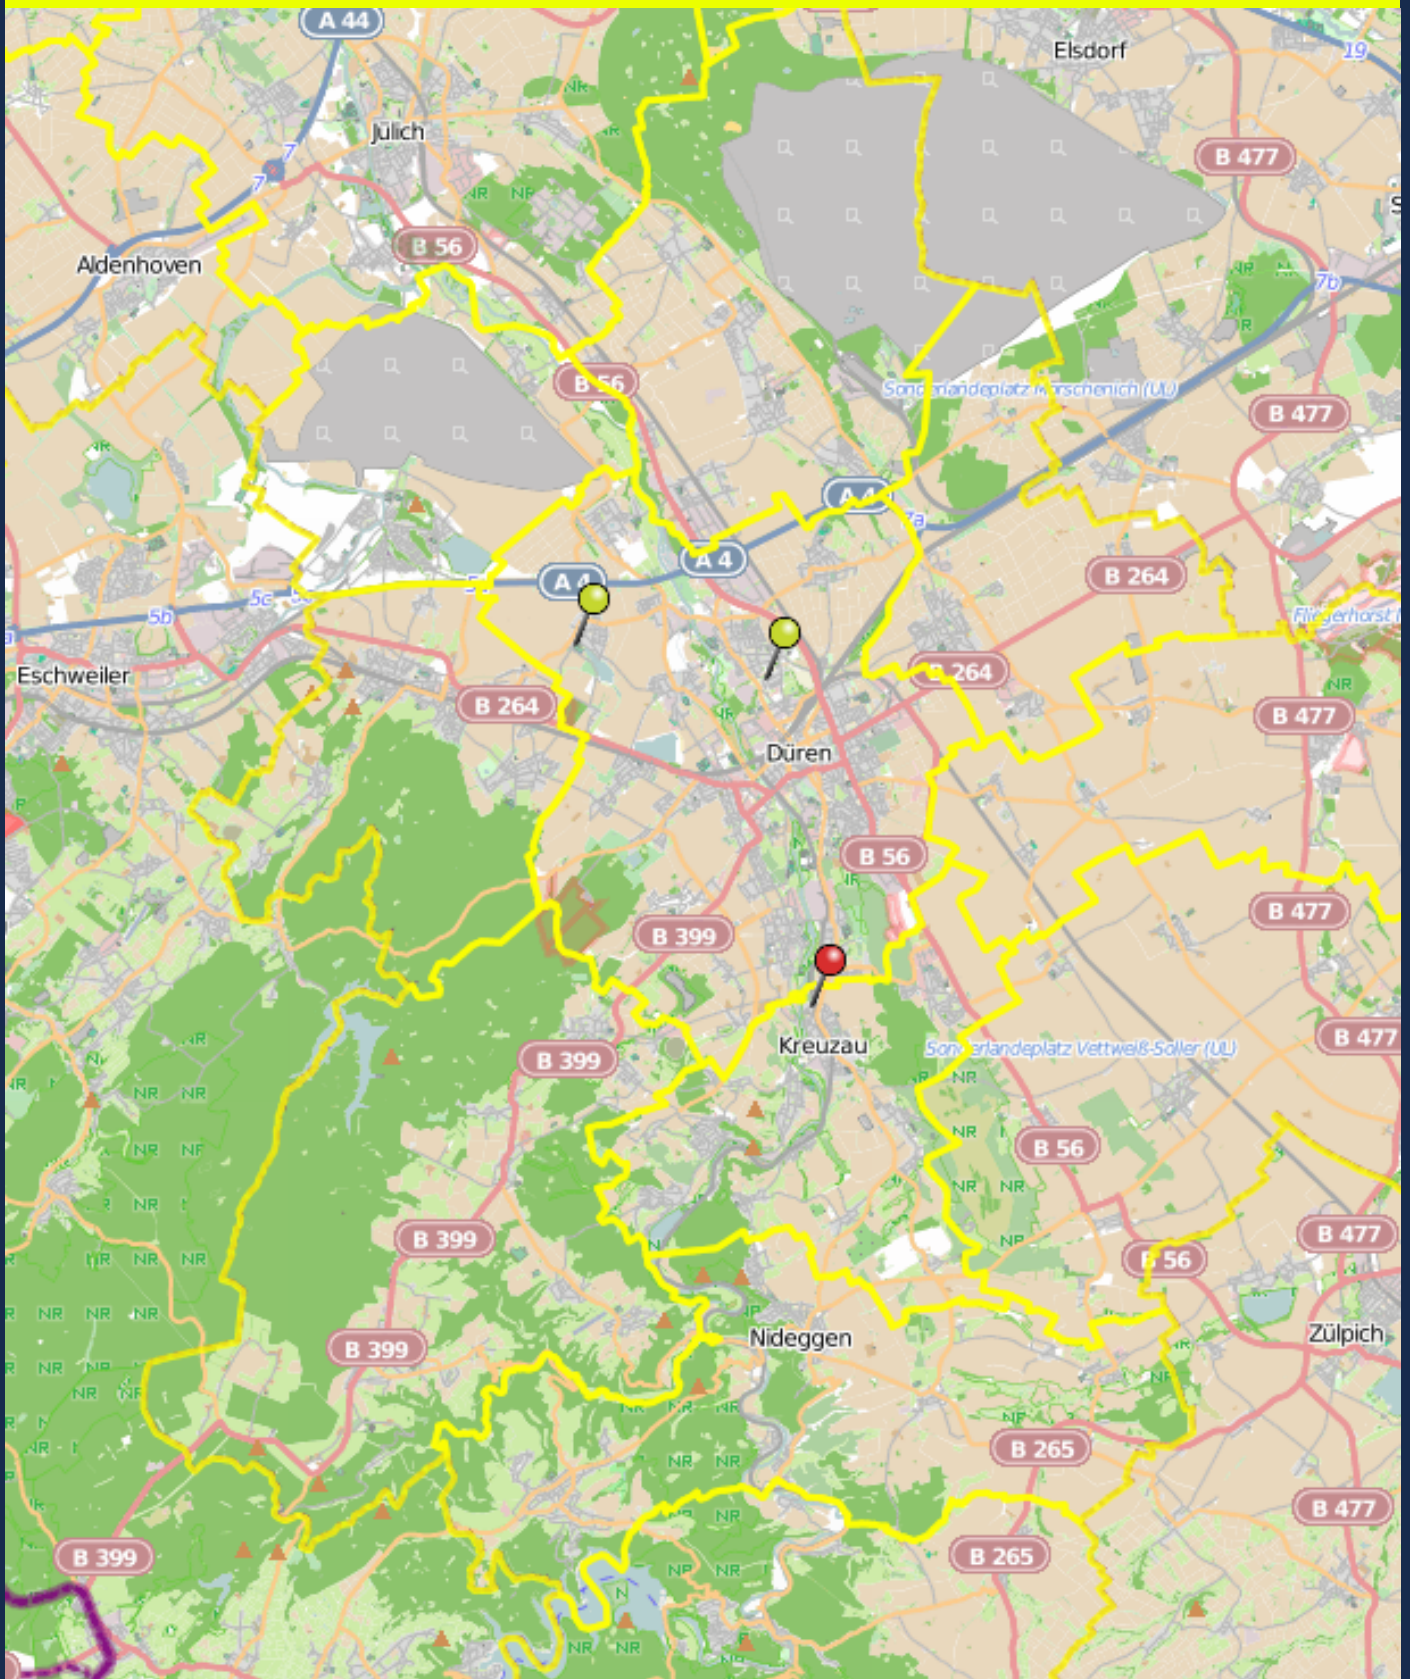

Wohnungseinbruchradar Kreis Düren

Zeitraum: 15.07.2024 - 21.07.2024

Quelle: Lizenz: © Open StreetMap contributors
www.opendatacommons.org/licenses/odbl/index.html,
www.creativecommons.org,
www.openstreetmaps.org. copyright

POLIZEI
Nordrhein-Westfalen
Kreis Düren